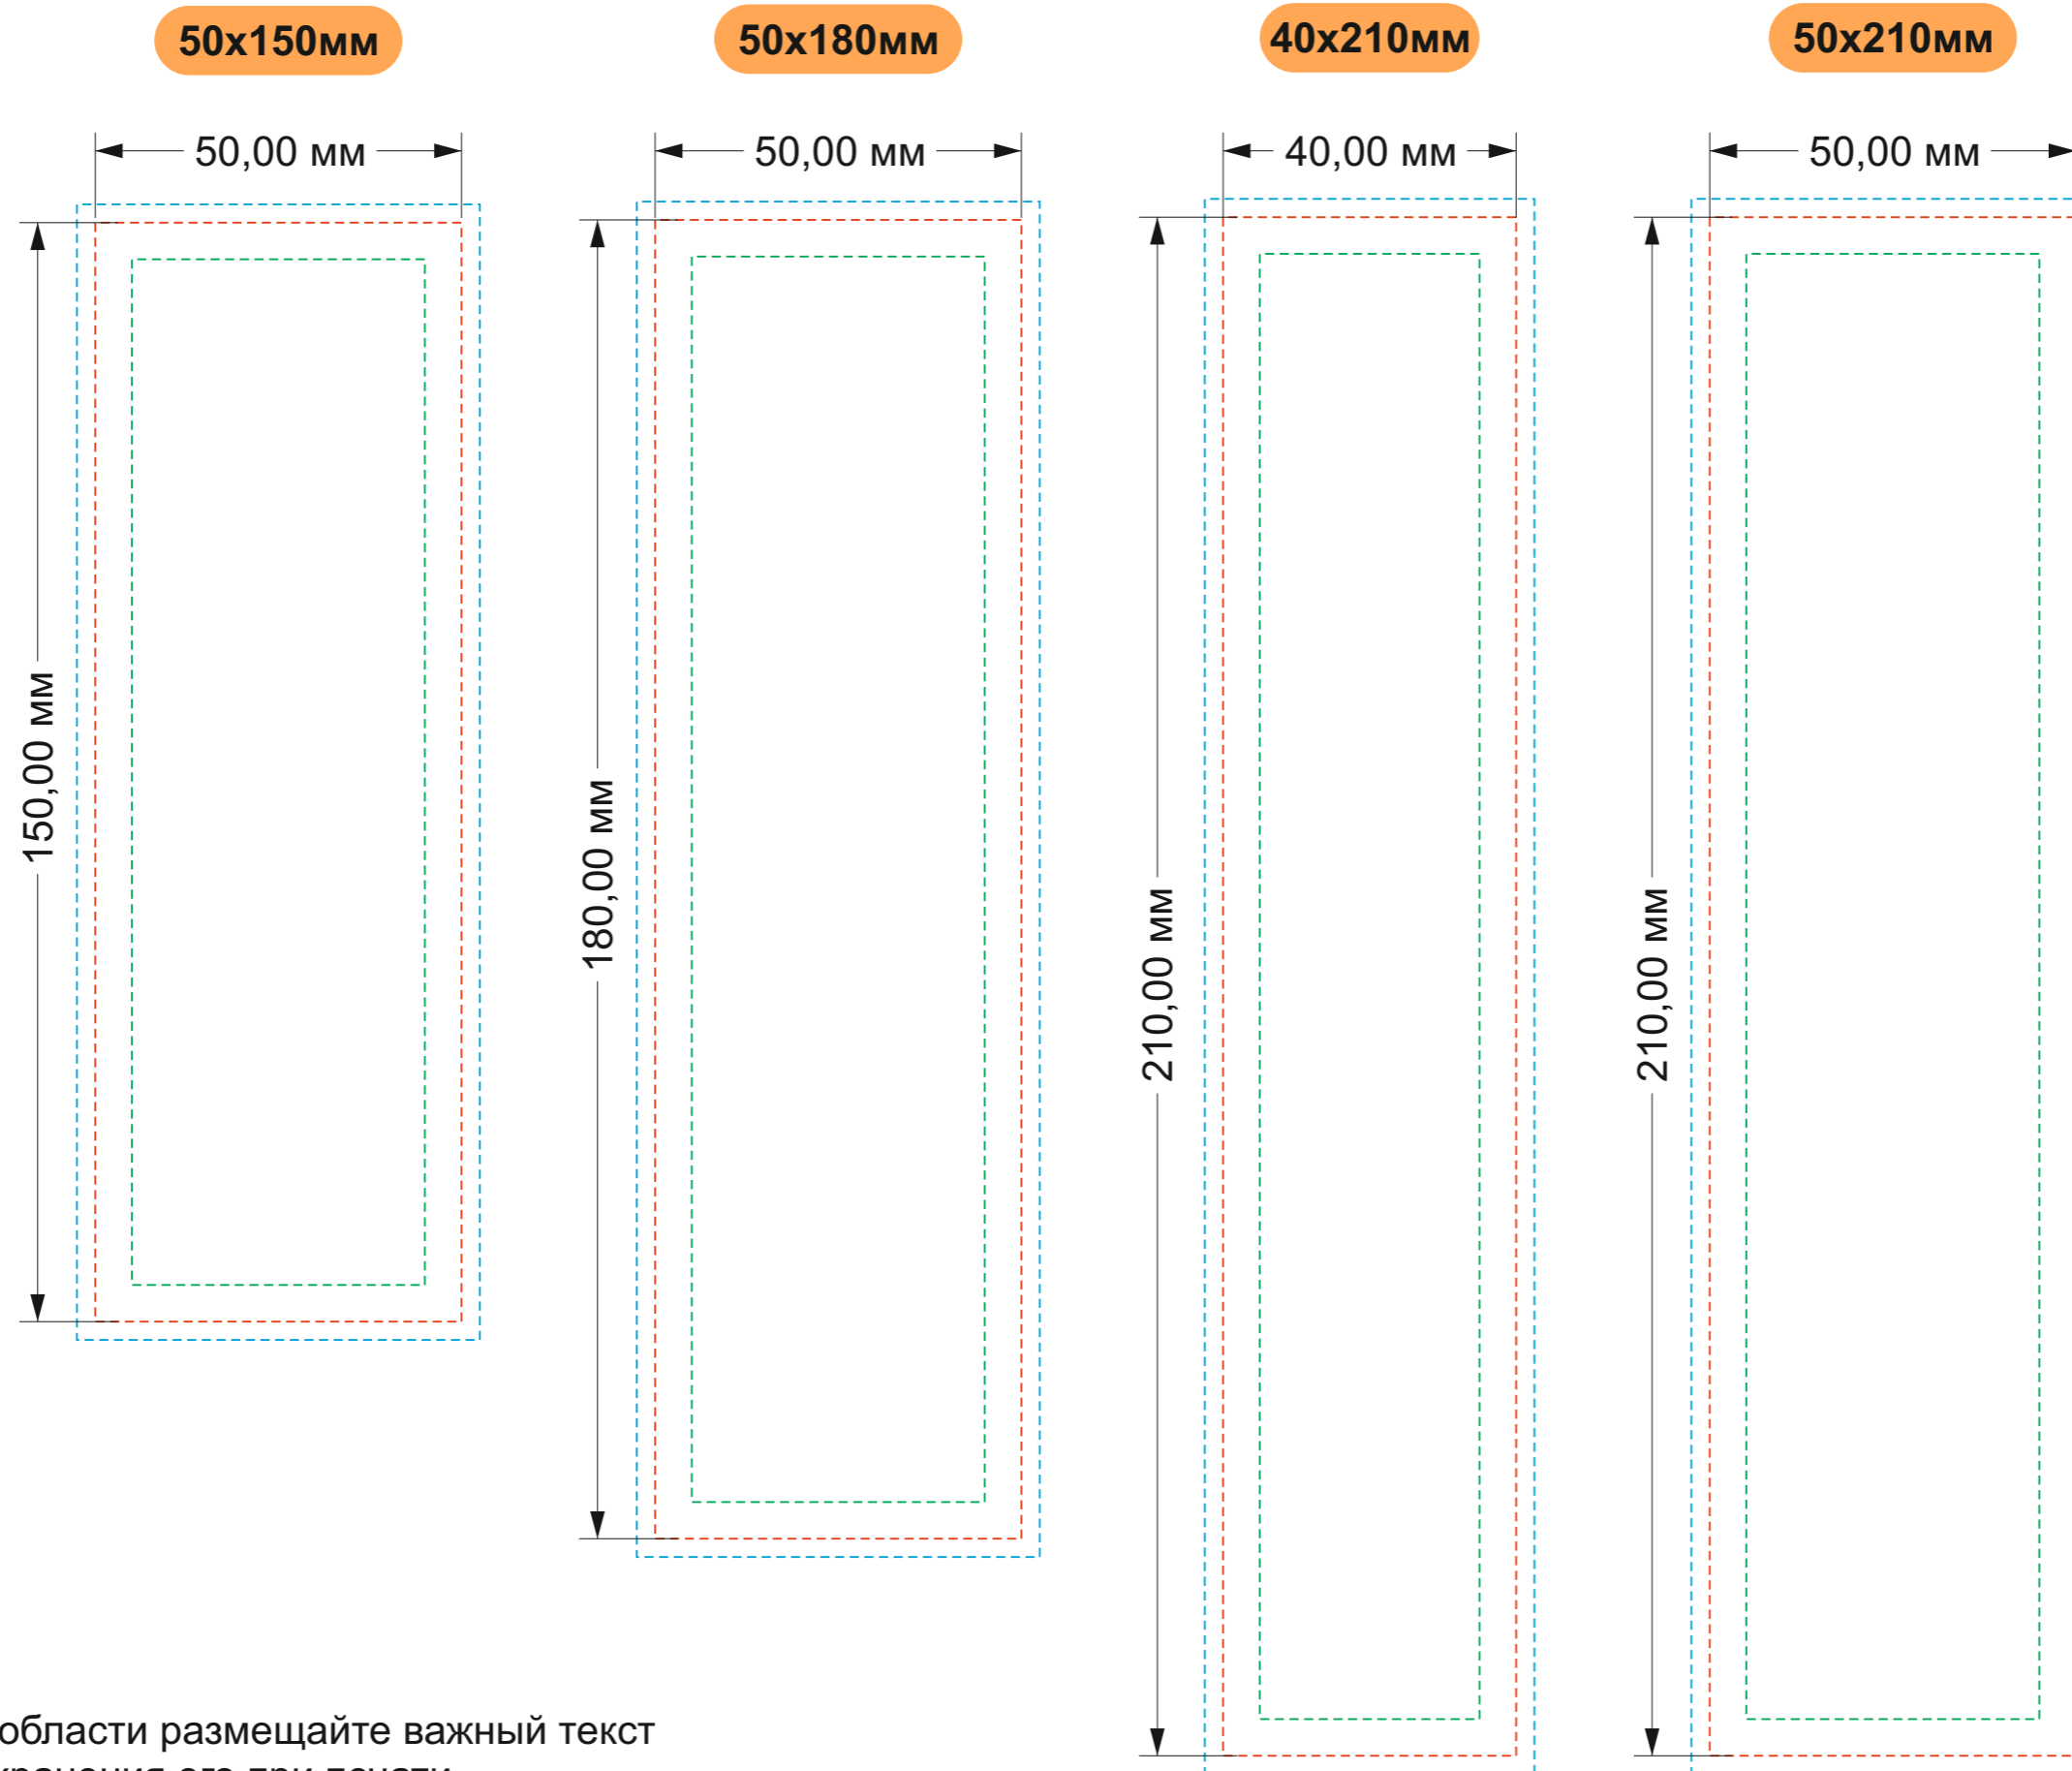

Подготовка макета книжной закладки

Обозначения

- Зона вылетов
- Зона печати
- Внутри заданной области размещайте важный текст и логотип, для сохранения его при печати